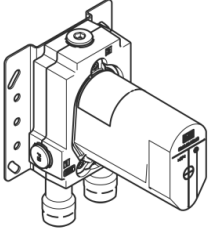

EDITION PRO Batería monomando empotrada con prebloqueo de seguridad integrado -

35 071 970 90

EDITION PRO Batería monomando empotrada con prebloqueo de seguridad integrado -

35 071 970 90

Complementos recomendados

Prolongación 25 mm -

12 190 970 90

Complementos recomendados

Prolongación 25 mm -

12 191 970 90

EDITION PRO Bateria monomando empotrada con prebloqueo de seguridad integrado -

35 071 970 90
mm [inches]

Certificado

LGA_19863.

LGA_19862.

WRAS_2207012.

EDITION PRO Bateria monomando empotrada con prebloqueo de seguridad integrado -

35 071 970 90

Lista de piezas de recambios

N°	Número de artículo	Denominación	Cantidad de montaje	Plazo de entrega
1	04 30 31 024 01 90	juego de fijación	2	2
2	04 17 20 128 00 90	soporte	1	2
3	04 31 20 006 00 90	tapón	2	2
4	09 11 11 058 90	accessorio	1	2
5	90 17 01 188 00 90	elemento insertable	1	2
6	90 18 40 151 00 90	elemento insertable	1	2
7	90 31 20 098 00 90	tapón	1	2
8	90 17 01 189 00 90	camisa	1	2
9	04 24 03 223 00 90	elemento insertable	2	2
10	09 16 01 014 90	anillo	2	2
11	90 17 01 187 00 90	camisa	1	2
12	04 31 20 100 00 90	tapón	1	2
13	90 21 02 148 00 90	caperuza	1	2
14	04 14 03 155 00 90	kit de la junta	1	2