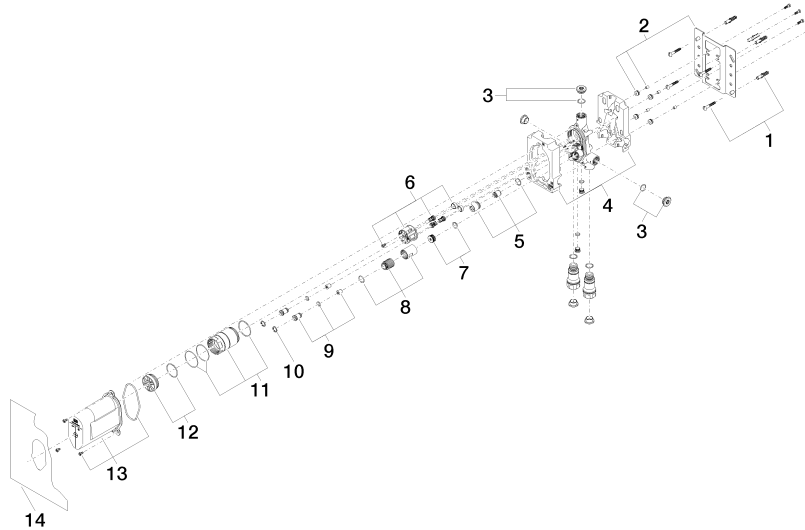

Prolongación 25 mm -

12 190 970 90

Complementos recomendados

Prolongación 25 mm -

12 191 970 90

EDITION PRO Bateria monomando empotrada con prebloqueo de seguridad integrado -

35 071 970 90
mm [inches]

Certificado

LGA_19863.

LGA_19862.

WRAS_2207012.

EDITION PRO Bateria monomando empotrada con prebloqueo de seguridad integrado -

35 071 970 90

Lista de piezas de recambios

N°	Número de artículo	Denominación	Cantidad de montaje	Plazo de entrega
1	04 30 31 024 01 90	juego de fijación	2	2
2	04 17 20 128 00 90	soporte	1	2
3	04 31 20 006 00 90	tapón	2	2
4	09 11 11 058 90	accessorio	1	2
5	90 17 01 188 00 90	elemento insertable	1	2
6	90 18 40 151 00 90	elemento insertable	1	2
7	90 31 20 098 00 90	tapón	1	2
8	90 17 01 189 00 90	camisa	1	2
9	04 24 03 223 00 90	elemento insertable	2	2
10	09 16 01 014 90	anillo	2	2
11	90 17 01 187 00 90	camisa	1	2
12	04 31 20 100 00 90	tapón	1	2
13	90 21 02 148 00 90	caperuza	1	2
14	04 14 03 155 00 90	kit de la junta	1	2