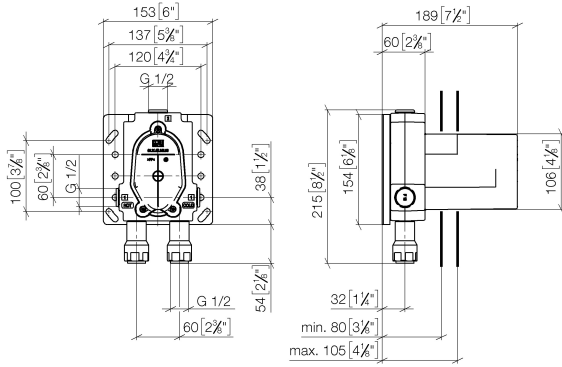

Prolongación 25 mm -

12 190 970 90

Complementos recomendados

Prolongación 25 mm -

12 191 970 90

EDITION PRO Bateria monomando empotrada con prebloqueo de seguridad integrado -

35 071 970 90
mm [inches]

Certificado

LGA_19863.

LGA_19862.

WRAS_2207012.

EDITION PRO Bateria monomando empotrada con prebloqueo de seguridad integrado -

35 071 970 90

Lista de piezas de recambios

N°	Número de artículo	Denominación	Cantidad de montaje	Plazo de entrega
1	04 30 31 024 01 90	juego de fijación	2	2
2	04 17 20 128 00 90	soporte	1	2
3	04 31 20 006 00 90	tapón	2	2
4	09 11 11 058 90	accessorio	1	2
5	90 17 01 188 00 90	elemento insertable	1	2
6	90 18 40 151 00 90	elemento insertable	1	2
7	90 31 20 098 00 90	tapón	1	2
8	90 17 01 189 00 90	camisa	1	2
9	04 24 03 223 00 90	elemento insertable	2	2
10	09 16 01 014 90	anillo	2	2
11	90 17 01 187 00 90	camisa	1	2
12	04 31 20 100 00 90	tapón	1	2
13	90 21 02 148 00 90	caperuza	1	2
14	04 14 03 155 00 90	kit de la junta	1	2